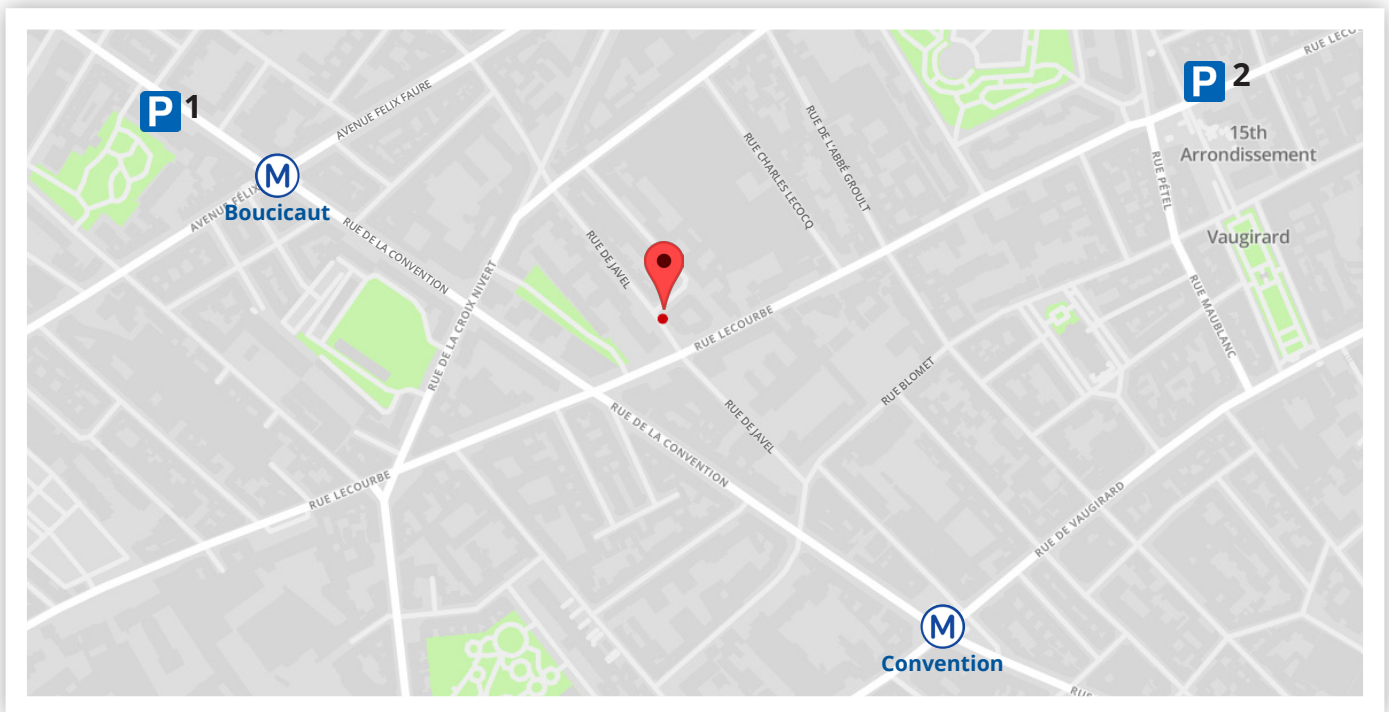

ACCÈS AU COSY CHIC

193 RUE DE JAVEL, 75015 PARIS

CONVENTION (LIGNE 12)

4 MINUTES À PIED

- prendre la rue Alain Chartier (à côté du cinéma) sur 150m
- prendre à gauche rue Blomet sur 10m puis à droite rue de Javel sur 200m

BOUCICAUT (LIGNE 8)

4 MINUTES À PIED

- prendre la rue de la Convention sur 350m
- prendre à gauche rue Lecourbe sur 100m
- prendre à gauche rue de Javel sur 30m

PARKING 98 RUE DE LA CONVENTION

5 MINUTES À PIED

- Dos au parking, prendre à droite la rue de la Convention sur 400m
- Prendre à gauche rue Lecourbe sur 100m
- Prendre à gauche rue de Javel sur 30m

PARKING 143 RUE LECOURBE :

5 MINUTES À PIED

- Prendre la rue Lecourbe dans le sens des voitures sur 400m
- Prendre à droite rue de Javel sur 30m